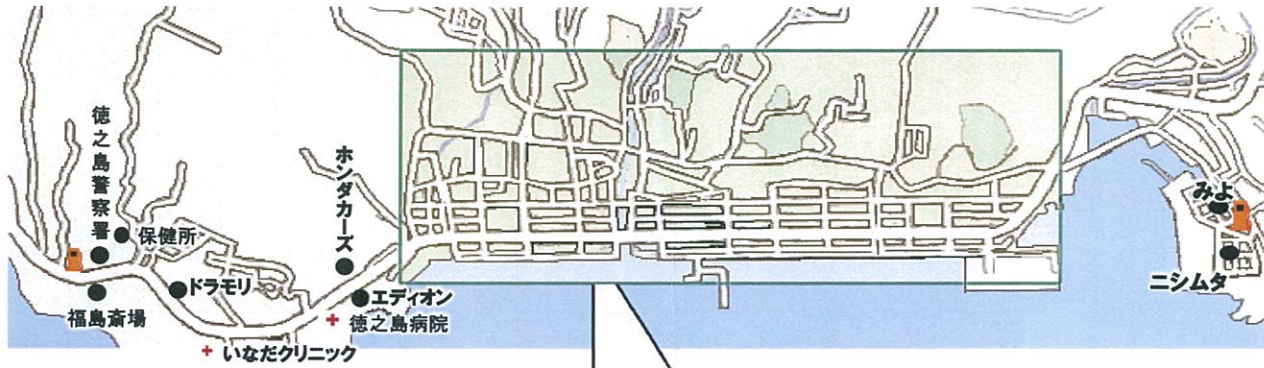

ホテル周辺マップ

- スーパー・コンビニ ● スナック・ラウンジ
- 定食屋 ● 居酒屋

	ラーメン		焼肉	どんたく	83-1396
来々	~23:00	SanSan	83-3386	鳥王	83-0540
大海軒	~21:00	アダン	83-2215	あかひげ	82-2011
旬庵	~26:00	南海	83-2144	MURMUNN	83-2133
福ちゃん	~21:00	よしむら	82-1337	海人	82-0696
				まつ葉	82-1299

ホテルレクストン徳之島

フェリー乗り